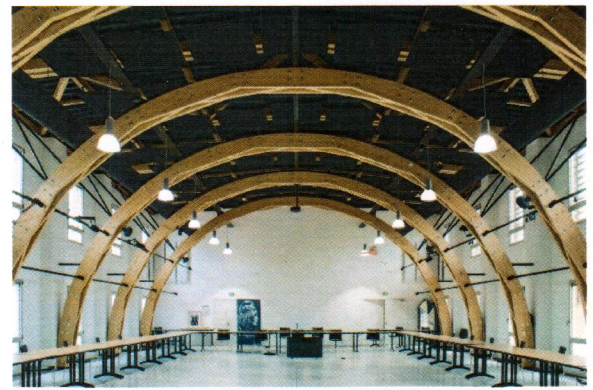

CHARPENTE - OSSATURE BOIS
COUVERTURE - ZINGUERIE
USINAGE SUR MESURE

www.charpentes-nugues.com

Nous sommes une entreprise de Charpente Couverture Ossature bois sur la commune de Dompierre les Ormes (71)

Dans le cadre de notre développement.

Nous recherchons un (e) Charpentier ou un (e) Technicien Constructeur Bois

Vous assurerez la pose de charpente traditionnelle et lamellé collé, isolation, divers supports de couverture (tuiles, bacs acier), l'entreprise étant également spécialisée dans l'ossature bois, vous participerez au montage des murs bois et à la pose ainsi qu'aux divers travaux de bardage (bois, eternit, etc....).